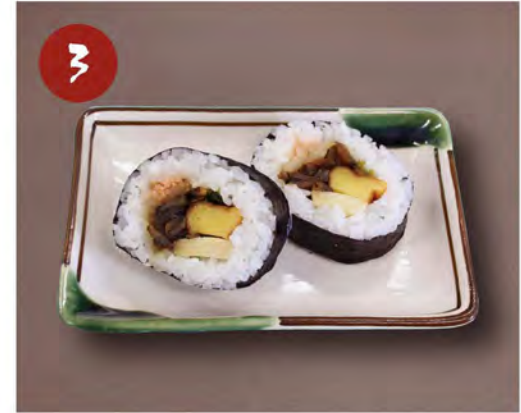

■ 肉うどん(しめじ入) 930円

飲物

■ コーヒー 450円

■ アイスコーヒー 450円
 (夏季限定/4月~9月)

■ ビール (350ml) 300円
 (アサヒ・スーパードライ缶)

おしながき

1 柿の葉すし (さば) 360円

2 柿の葉すし (さば・さけ) 390円